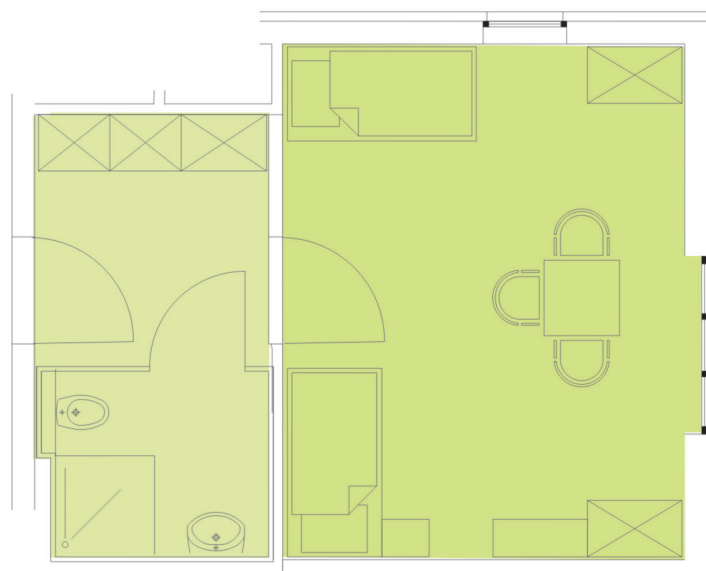

ASB Seniorenheim „Am Schwarzhof“ – Zimmegrundrisse

Zwei Einzelzimmer mit Bad

Einzelzimmer mit Bad

Doppelzimmer mit Bad