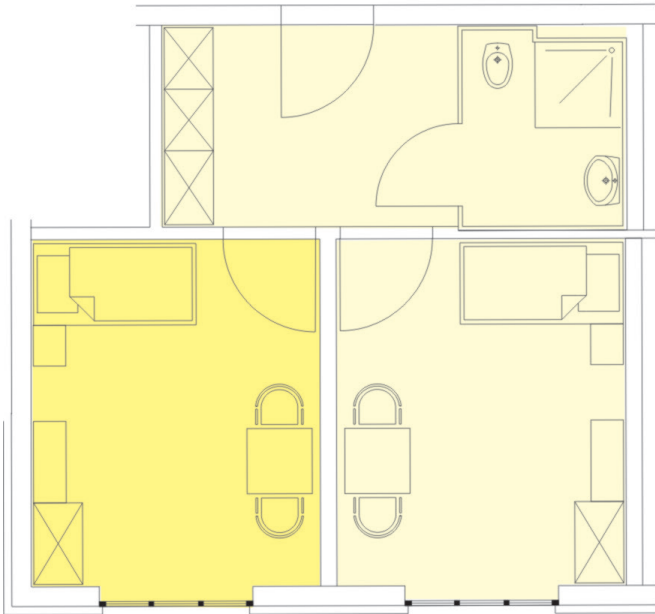

ASB Seniorenheim „Am Schwarzhof“ – Zimmegrundrisse

Zwei Einzelzimmer mit Bad

Einzelzimmer mit Bad

Doppelzimmer mit Bad