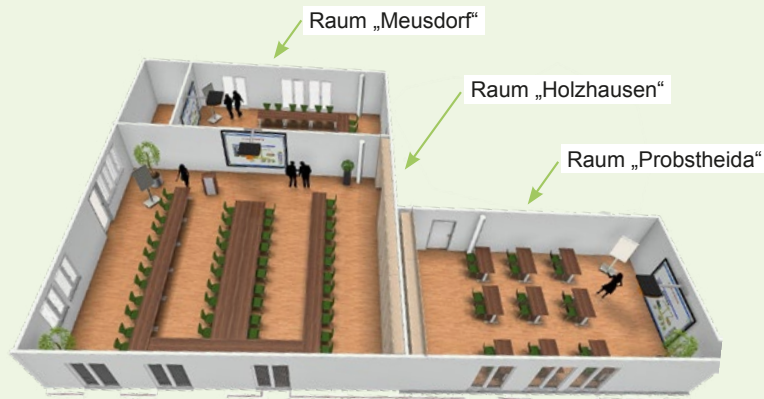

Konferenzräume/Vermietung

Im ASB-Bildungszentrum Leipzig verfügen wir über Raumkapazitäten für bis zu 80 Teilnehmer. Alle Räume haben Tageslicht und eine Klimaanlage sowie moderne Tagungstechnik.

Unser hauseigenes Catering aus unserem Café & Bistro bietet den passenden kulinarischen Service für Ihre Veranstaltung. Das Angebot ist individuell abstimmbare und reicht vom feinen Fingerfood für den Empfang über erfrischende Angebote für die Kaffeepause bis zum abwechslungsreichen Abendbuffet.

Raum	Größe in qm	Stuhlkreis	Stuhlreihen	Bankett	Blockform	U-Form
Bistro					56	
Grüner Salon	78				20	
Sonne	23	8			8	
Nische	21				16	
Park	45	14	20	12	20	12
Sommerwiese	30	14	16	18	16	12
Meusdorf	50	18	24	16	20	14
Probstheida	73	24	50	24	48 (6 einzelne Blöcke à 8 Personen)	20
Holzhausen	136	40	90	60	80 (10 einzelne Blöcke à 8 Personen)	24