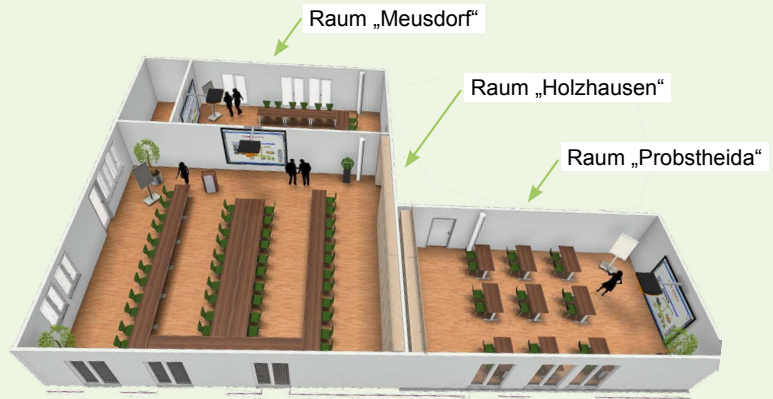

Konferenzräume/Vermietung

Im ASB-Bildungszentrum Leipzig verfügen wir über Raumkapazitäten für bis zu 80 Teilnehmer. Alle Räume haben Tageslicht und eine Klimaanlage sowie moderne Tagungstechnik.

Unser hauseigenes Catering aus unserem Café & Bistro bietet den passenden kulinarischen Service für Ihre Veranstaltung. Das Angebot ist individuell abstimmbare und reicht vom feinen Fingerfood für den Empfang über erfrischende Angebote für die Kaffeepause bis zum abwechslungsreichen Abendbuffet.

Raum	Größe in qm	Stuhlkreis	Stuhlreihen	Bankett	Blockform	U-Form
Bistro					56	
Grüner Salon	78				20	
Sonne	23	8			8	
Nische	21				16	
Park	45	14	20	12	20	12
Sommerwiese	30	14	16	18	16	12
Meusdorf	50	18	24	16	20	14
Probstheida	73	24	50	24	48 (6 einzelne Blöcke à 8 Personen)	20
Holzhausen	136	40	90	60	80 (10 einzelne Blöcke à 8 Personen)	24